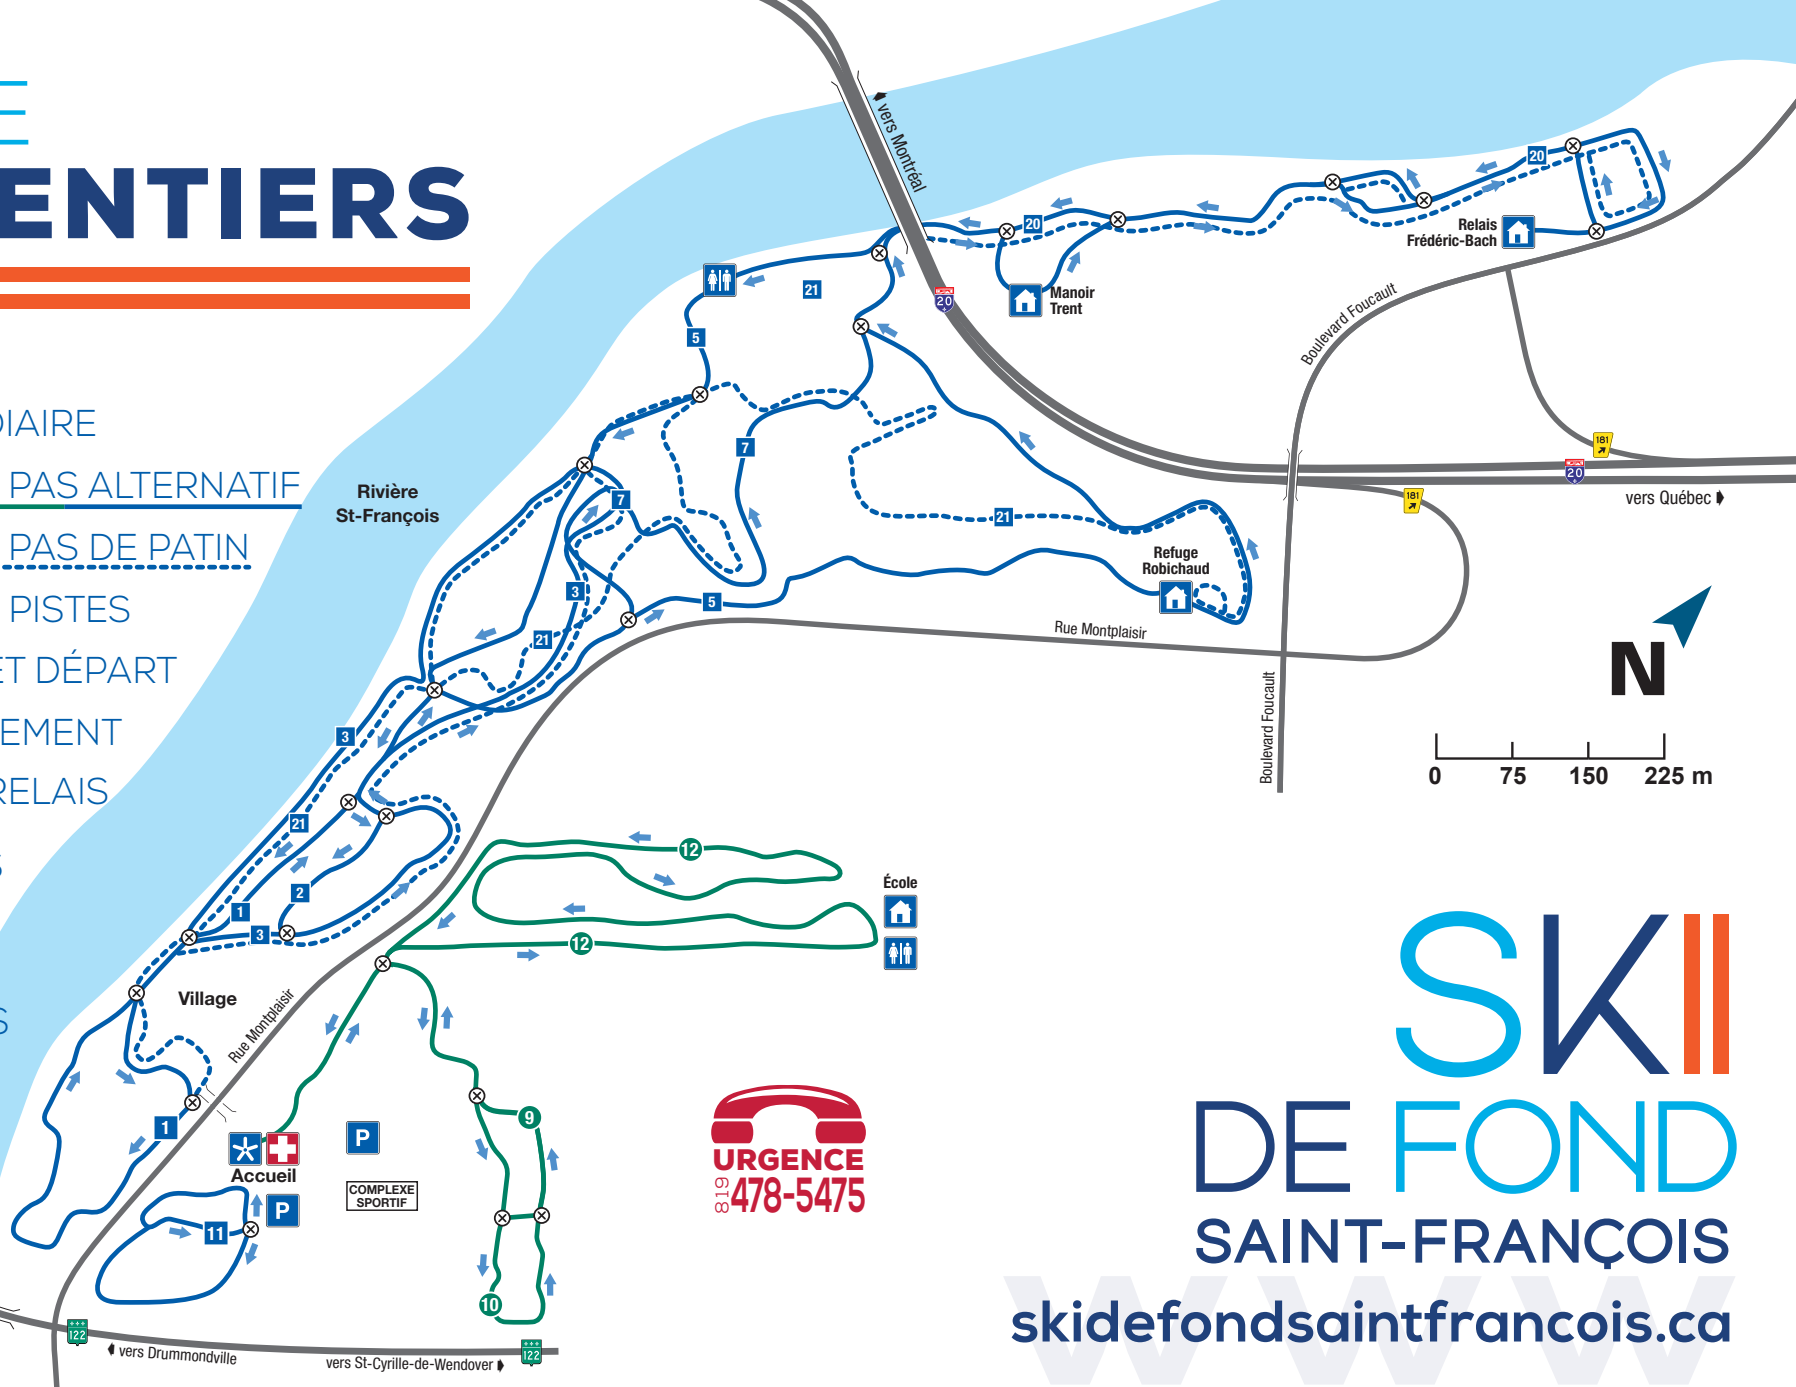

CARTE DES SENTIERS

-  FACILE
-  INTERMÉDIAIRE
-  SENTIER - PAS ALTERNATIF
-  SENTIER - PAS DE PATIN
-  SENS DES PISTES
-  ACCUEIL ET DÉPART
-  STATIONNEMENT
-  REFUGE/RELAIS
MANOIR
-  PREMIERS
SOINS
-  ÉCOLE
-  TOILETTES

URGENCE
819 478-5475

SKI
DE FOND
SAINT-FRANÇOIS
skidefondssaintfrancois.ca

 FACILE - Pas alternatif	 INTERMÉDIAIRE - Pas alternatif	 INTERMÉDIAIRE - Pas de patin
<p> 2.0 km  3.4 km</p> <p> 2.3 km</p>	<p> 2.5 km  3.9 km  5.5 km  10.1 km</p> <p> 2.9 km  6.1 km  1.0 km</p>	<p> 3.5 km  7.5 km  10.5 km</p>

N.B. Toutes les distances sont mesurées à partir du départ.